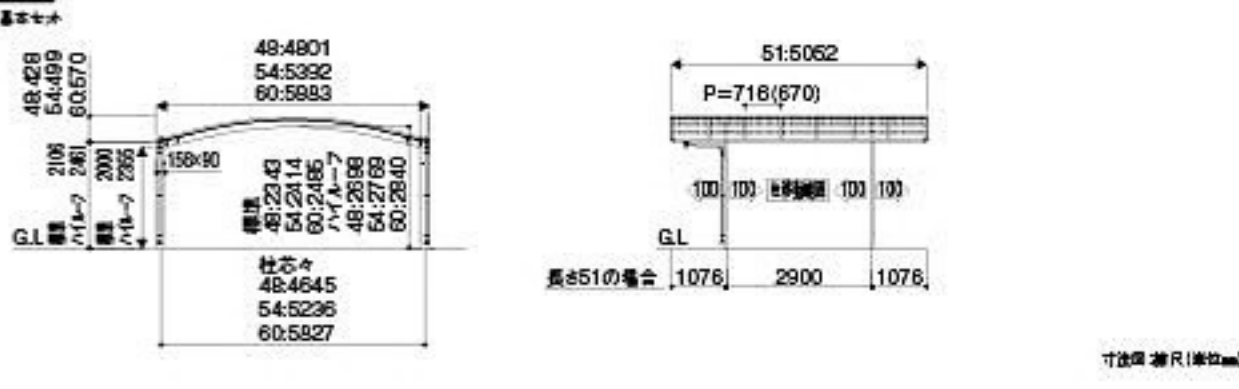

アリュースツインZ750タイプ

納まり図 2台用

ジーポートPro 1500タイプ

納まり図 1台用

納まり図 2台用

雪に風に、頼れる強さを実現。
家族にとって愛車にとって
理想なカーポートを
紹介します。

下見・無料
見積り

お気軽にお電話又は店内の係員に
ご相談ください。