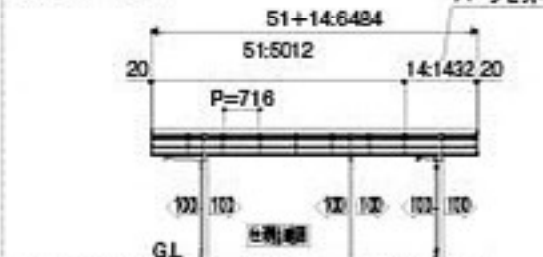

●奥行通跨セット

寸法図単位(単位:mm)

アリュースZ750タイプ

納まり図 1台用

●基本セット

長さ51の場合 1076 2900 1076

※長さ51、57と長さ54では屋根幅ピッチが異なります。()内は長さ54のピッチです。

●基本+ハーフセット