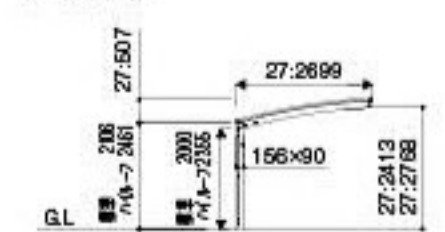

アリュース1500タイプ

納まり図 1-2台用

●基本セット

●奥行通跨セット

寸法図単位(単位:mm)

アリュースキャップ1500タイプ

納まり図 1-2台用

●基本セット

●奥行通跨セット

寸法図単位(単位:mm)

アリュースZ750タイプ

納まり図 1台用

●基本セット

長さ51の場合 1076 2900 1076

※長さ51、57と長さ54では屋根幅ピッチが異なります。()内は長さ54のピッチです。

●基本+ハーフセット

長さ51+14の場合 1076 2900 1772 736

寸法図単位(単位:mm)

納まり図 2台用

●奥行(2)通跨セット

長さ51+51の場合 1076 2900 2112 2900 1076

寸法図単位(単位:mm)