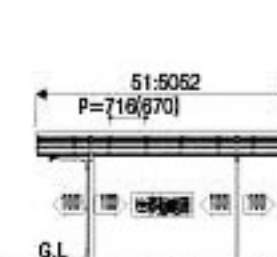

アリュース1500タイプ

納まり図 1-2台用

●基本セット

●奥行通跨セット

寸法図単位(単位:mm)

アリュースキャップ1500タイプ

納まり図 1-2台用

●基本セット

●奥行通跨セット

寸法図単位(単位:mm)

アリュースZ750タイプ

納まり図 1台用

●基本セット

長さ51の場合 1076 2900 1076

※長さ51、57と長さ54では屋根幅ピッチが異なります。()内は長さ54のピッチです。

●基本+ハーフセット

長さ51+14の場合 1076 2900 1772 736

寸法図単位(単位:mm)

納まり図 2台用

●奥行(2)通跨セット

長さ51+51の場合 1076 2900 2112 2900 1076

寸法図単位(単位:mm)