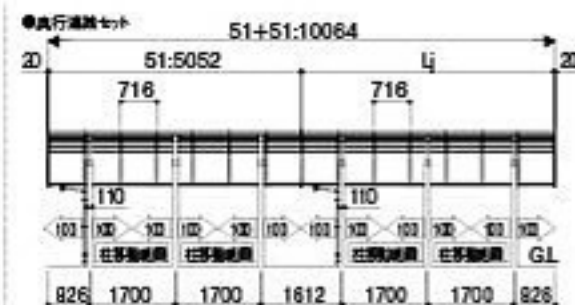

アリュース1500タイプ

納まり図 1-2台用

●基本セット

●奥行通跨セット

寸法図単位(単位:mm)

アリュースキャップ1500タイプ

納まり図 1-2台用

●基本セット

●奥行通跨セット

寸法図単位(単位:mm)

アリュースZ750タイプ

納まり図 1台用

●基本セット

長さ51の場合 1076 2900 1076

※長さ51、57と長さ54では屋根幅ピッチが異なります。()内は長さ54のピッチです。

●基本+ハーフセット