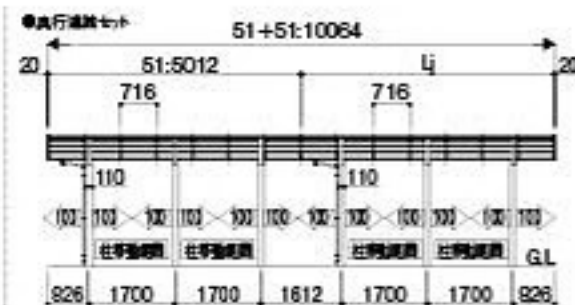

寸法図単位(単位:mm)