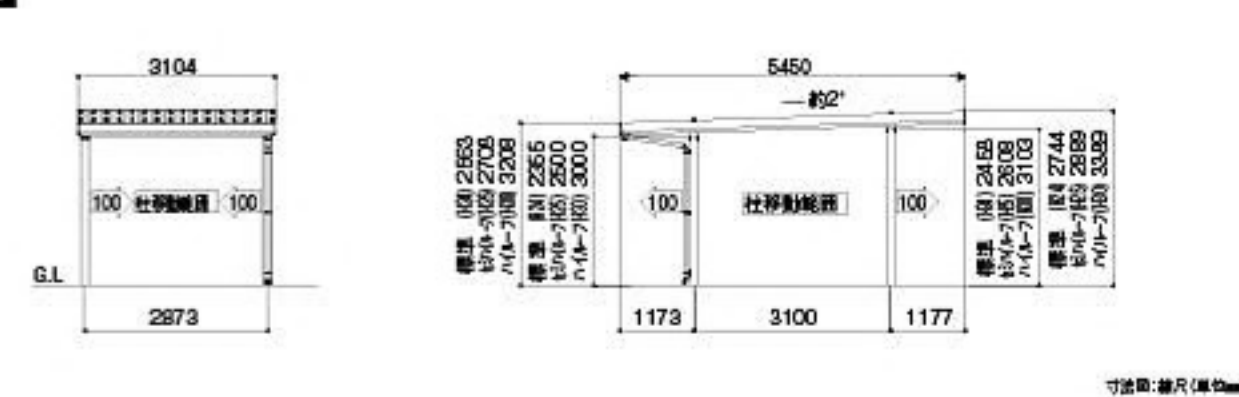

アリュースツインZ750タイプ

納まり図 2台用

ジーポートPro 1500タイプ

納まり図 1台用

納まり図 2台用

雪に風に、頼れる強さを実現。
家族にとって愛車にとって
理想なカーポートを
紹介します。

下見・無料
見積り

お気軽にお電話又は店内の係員に
ご相談ください。