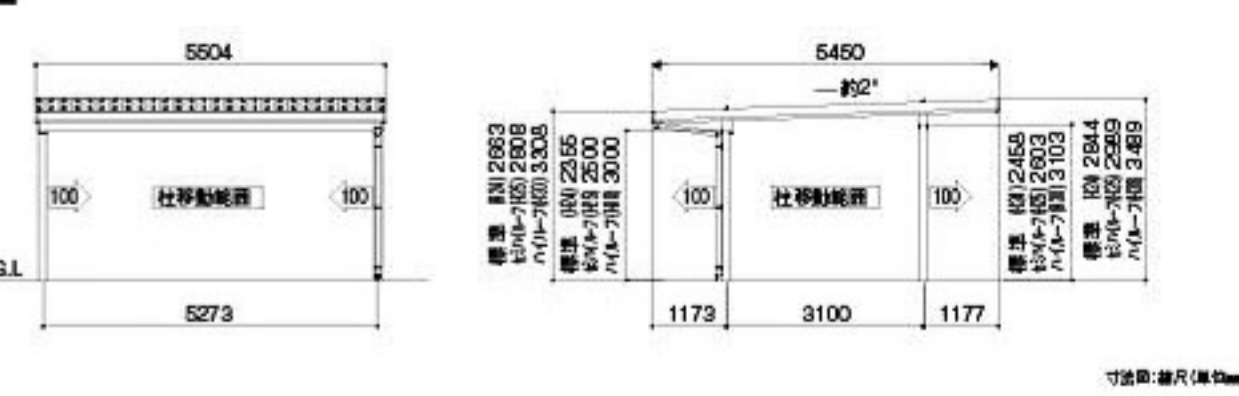

アリュースツインZ750タイプ

納まり図 2台用

ジーポートPro 1500タイプ

納まり図 1台用

納まり図 2台用

雪に風に、頼れる強さを実現。
家族にとって愛車にとって
理想なカーポートを
紹介します。

下見・無料
見積り

お気軽にお電話又は店内の係員に
ご相談ください。