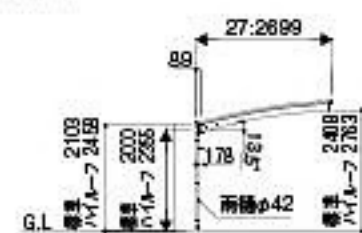

オプション:
セミハイルーフ柱(H25) ⊕55,000円(税込)
ハイルーフ柱(H30) ⊕110,000円(税込)

ジーポートPro 1500タイプ 基本1台用
横材なしタイプ プラチナステン色
本体55-30 標準柱 間口3104×奥行5450×高さ2355mm
標準工事付(税込) ▶ **398,000円**

オプション:
セミハイルーフ柱(H25) ⊕22,000円(税込)
ハイルーフ柱(H30) ⊕88,000円(税込)

アリュース1500タイプ

納まり図 1-2台用

●基本セット

●奥行通跨セット

寸法図単位(単位:mm)

アリュースキャップ1500タイプ

納まり図 1-2台用

●基本セット

●奥行通跨セット

寸法図単位(単位:mm)

アリュースZ750タイプ

納まり図 1台用

●基本セット

長さ51の場合 1076 2900 1076

※長さ51、57と長さ54では屋根幅ピッチが異なります。()内は長さ54のピッチです。

●基本+ハーフセット