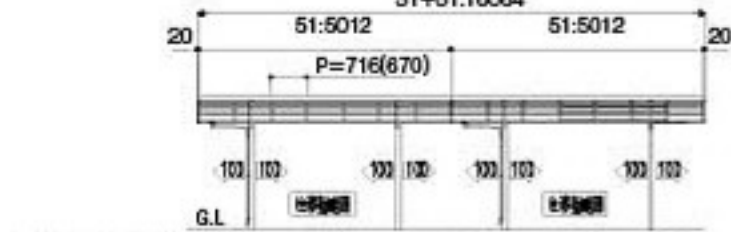

長さ51+51の場合 1076 2900 2112 2900 1076

寸法図単位(単位:mm)