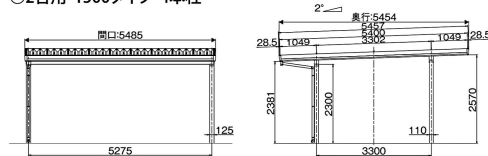

カーポートは、柱本数が少ないほど車の出し入れや乗降がスムーズになります。
セルフポートパワーIIでは、強度を保ったまま柱本数を減らした“少柱タイプ”を実現しました。

■ カラーバリエーション

シャイングレー

オータムブラウン

ブラック

■ オプション価格 (消費税込み、標準工事付)

○横材 (3000タイプ/4500タイプ)

タイプ	価格
4本柱用	¥15,000
6本柱用	¥22,500

■ 寸法図

○1台用 1500タイプ 4本柱

○2台用 1500タイプ 4本柱

○1台用 3000タイプ/4500タイプ

4500タイプ 6本柱

○2台用 3000タイプ/4500タイプ

3000タイプ 4本柱

4500タイプ 6本柱