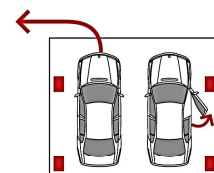

柱や梁、屋根材などの主要部材はもちろん、屋根枠や細かな部材まで高品質&高強度を追求。
激しい雪にも、強い風にも安心な、抜群の強度を実現しています。

実棟強度試験が、セルフポートパワーIIの最強性能を証明しています。

砂を堆積して行う鉛直耐力試験では、短期・長期の規定荷重を悠々とクリアしました。

想定された長期荷重の約1.33倍まで耐え、倒壊時も部材が周囲に飛散しませんでした。

乗降しやすい4本柱で、耐積雪100cmを実現しました。

カーポートは、柱本数が少ないほど車の出し入れや乗降がスムーズになります。
セルフポートパワーIIでは、強度を保ったまま柱本数を減らした“少柱タイプ”を実現しました。

■ カラーバリエーション

シャイングレー

オータムブラウン

ブラック

■ オプション価格 (消費税込み、標準工事付)

○横材 (3000タイプ/4500タイプ)

タイプ	価格
4本柱用	¥15,000
6本柱用	¥22,500