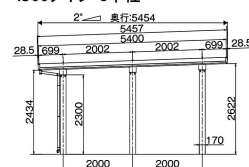

消費税込み、標準工事付

※写真はイメージです

●セルフポートパワーII 4500タイプ

2台用 5555タイプ 折板:0.8mm ガルバシルバー
間口5485×奥行5454×高さ2300mm

798,000円

消費税込み、標準工事付

※写真はイメージです

消費税込み、標準工事付

■ 寸法図

○1台用 1500タイプ 4本柱

○2台用 1500タイプ 4本柱

○1台用 3000タイプ/4500タイプ

4500タイプ 6本柱

○2台用 3000タイプ/4500タイプ

3000タイプ 4本柱

4500タイプ 6本柱