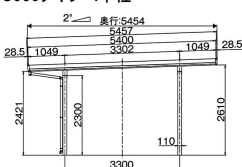

消費税込み、標準工事付

※写真はイメージです

●セルフポートパワーII 4500タイプ

2台用 5555タイプ 折板:0.8mm ガルバシルバー
間口5485×奥行5454×高さ2300mm

798,000円

消費税込み、標準工事付

※写真はイメージです

消費税込み、標準工事付

カーポートは、柱本数が少ないほど車の出し入れや乗降がスムーズになります。
セルフポートパワーIIでは、強度を保ったまま柱本数を減らした“少柱タイプ”を実現しました。

■ カラーバリエーション

シャイングレー

オータムブラウン

ブラック

■ オプション価格 (消費税込み、標準工事付)

○横材 (3000タイプ/4500タイプ)

タイプ	価格
4本柱用	¥15,000
6本柱用	¥22,500

■ 寸法図

○1台用 1500タイプ 4本柱

○2台用 1500タイプ 4本柱

○1台用 3000タイプ/4500タイプ

4500タイプ 6本柱

○2台用 3000タイプ/4500タイプ

3000タイプ 4本柱

4500タイプ 6本柱