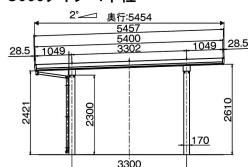

消費税込み、標準工事付

※写真はイメージです

●セルフポートパワーII 4500タイプ

2台用 5555タイプ 折板:0.8mm ガルバシルバー
間口5485×奥行5454×高さ2300mm

798,000円

消費税込み、標準工事付

※写真はイメージです

消費税込み、標準工事付

カーポートは、柱本数が少ないほど車の出し入れや乗降がスムーズになります。
セルフポートパワーIIでは、強度を保ったまま柱本数を減らした“少柱タイプ”を実現しました。

■ カラーバリエーション

シャイングレー

オータムブラウン

ブラック

■ オプション価格 (消費税込み、標準工事付)

○横材 (3000タイプ/4500タイプ)

タイプ	価格
4本柱用	¥15,000
6本柱用	¥22,500

■ 寸法図

○1台用 1500タイプ 4本柱

○2台用 1500タイプ 4本柱

○1台用 3000タイプ/4500タイプ

4500タイプ 6本柱

○2台用 3000タイプ/4500タイプ

3000タイプ 4本柱

4500タイプ 6本柱