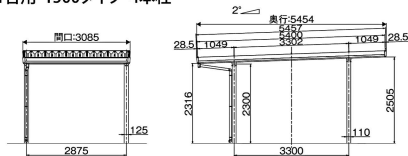

カーポートは、柱本数が少ないほど車の出し入れや乗降がスムーズになります。
セルフポートパワーIIでは、強度を保ったまま柱本数を減らした“少柱タイプ”を実現しました。

■ カラーバリエーション

シャイングレー

オータムブラウン

ブラック

■ オプション価格 (消費税込み、標準工事付)

○横材 (3000タイプ/4500タイプ)

タイプ	価格
4本柱用	¥15,000
6本柱用	¥22,500

■ 寸法図

○1台用 1500タイプ 4本柱

○2台用 1500タイプ 4本柱

○1台用 3000タイプ/4500タイプ

4500タイプ 6本柱

○2台用 3000タイプ/4500タイプ

3000タイプ 4本柱

4500タイプ 6本柱