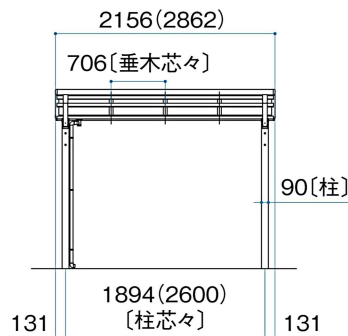

## ■ 寸法図

寸法単位: mm

基本・縦2連棟 正面図

基本 側面図

縦2連棟 側面図

※ロング柱(H22) :+364

( )内は奥行29の場合

( )内は奥行29の場合