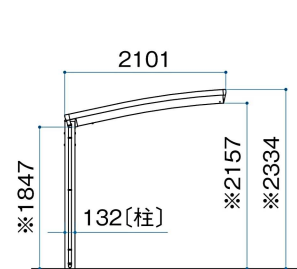

## ■ 寸法図

寸法単位: mm

基本・縦2連棟 正面図

基本 側面図

縦2連棟 側面図

※ロング柱(H22) :+364

( )内は奥行29の場合

( )内は奥行29の場合