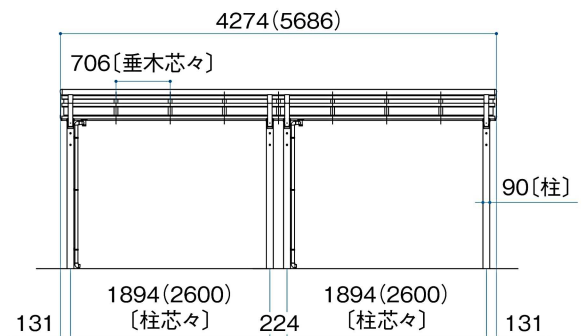

## ■ 寸法図

寸法単位: mm

基本・縦2連棟 正面図

基本 側面図

縦2連棟 側面図

※ロング柱(H22) :+364

( )内は奥行29の場合

( )内は奥行29の場合