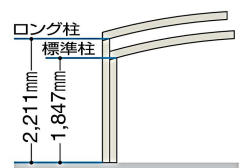

柱の高さは2種類から